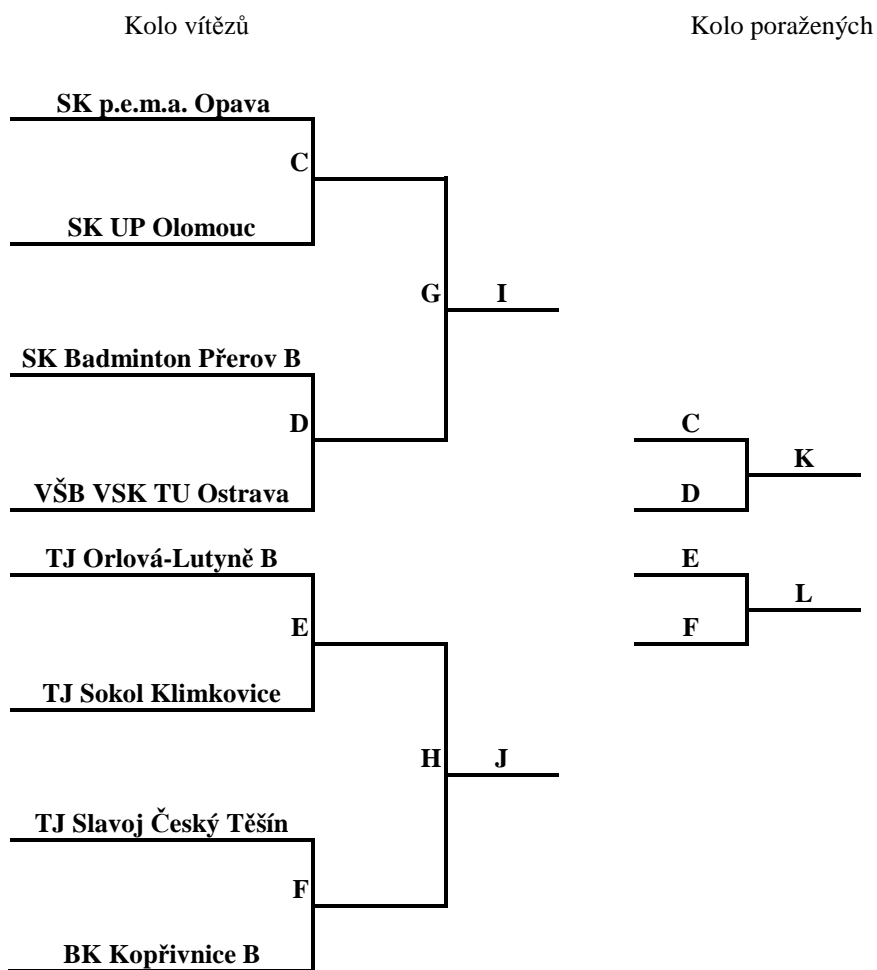

3. semifinálové kolo – 28. 1. 2012 pořadatel: **BK Kopřivnice**
systém na dvě porážky, vítězové jednotlivých částí postupují do finálového kola.

Plán utkání:

9.00 hodin: utkání C, D, E, F,

11.30 hodin: utkání G, H, K, L (čas pouze orientační),

14.00 hodin: utkání o 7.-8. místo (poražení z utkání K a L) a o 9.-10. místo (TJ ŽD Bohumín - BK Ostrava).

V Olomouci 4. 12. 2011

za STK SmBaS zpracoval
Mgr. Jan Říha, Ph.D.